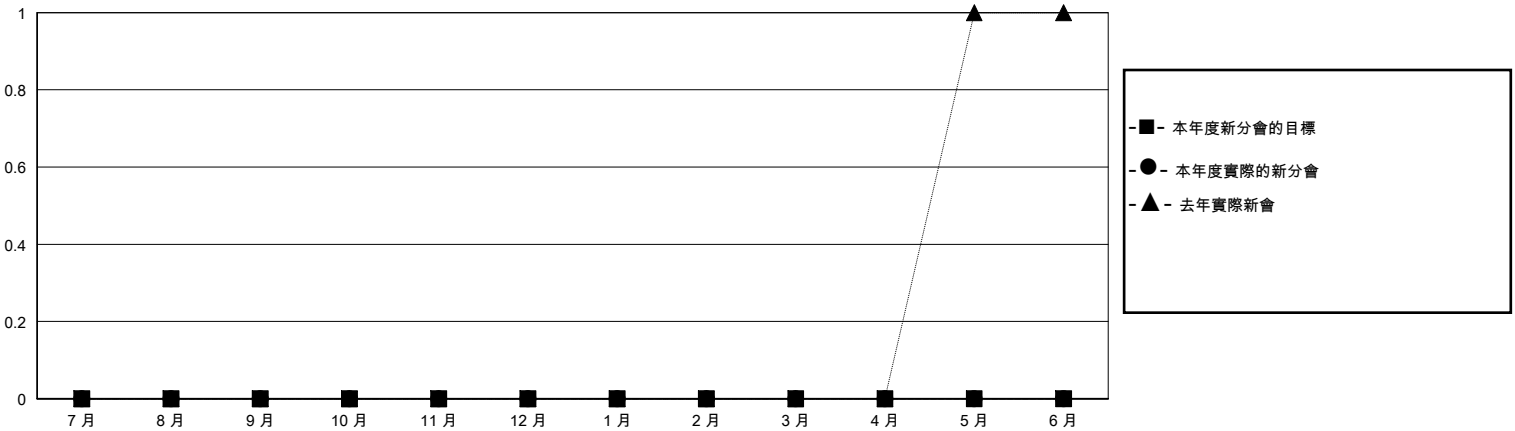

MONTHLY MEMBERSHIP PROGRESS REPORT

District 300E 5

Results as of: 7/31/2024

GMT:

地點 REP OF CHINA

GMT憲章區

分會			
成果 2024-2025			
季	新分會目標	新會	會員流失的分會
7月/8月/9月	0	0	0
10月/11月/12月	0	0	0
1月/2月/3月	0	0	0
4月/5月/6月	0	0	0

位會員@每位須繳			
成果 2024-2025			
季	會員淨增長目標	實際會員增長數	實際退會會員 (包括轉會)
7月/8月/9月	0	133	29
10月/11月/12月	0	0	0
1月/2月/3月	0	0	0
4月/5月/6月	0	0	0

目標與實際新會累積