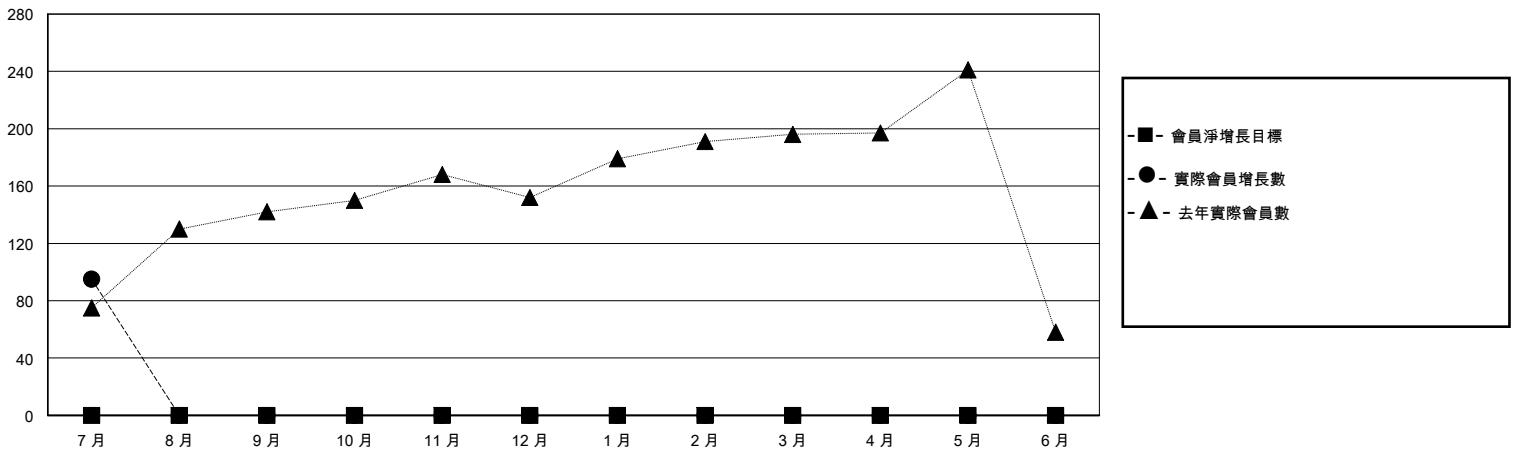

MONTHLY MEMBERSHIP PROGRESS REPORT

District 300E 5

Results as of: 7/31/2024

GMT:

地點 REP OF CHINA

GMT憲章區

分會			
成果 2024-2025			
季	新分會目標	新會	會員流失的分會
7月/8月/9月	0	0	0
10月/11月/12月	0	0	0
1月/2月/3月	0	0	0
4月/5月/6月	0	0	0

位會員@每位須繳			
成果 2024-2025			
季	會員淨增長目標	實際會員增長數	實際退會會員 (包括轉會)
7月/8月/9月	0	133	29
10月/11月/12月	0	0	0
1月/2月/3月	0	0	0
4月/5月/6月	0	0	0

目標與實際新會累積

目標和實際會員累積

已取消的分會: 0	26 CLUBS OF 53 增添1位或以上的新會員	<u>性別分佈</u>	
<u>放棄的會員</u>		男	1,112 (70.83%)
過世 2	點擊這裡取得彙計會員數據	女	455 (28.98%)
分會已取消 0		總計家庭單位會員數	78
其他 27		支付減半會費的家庭會員	46
總計 29			